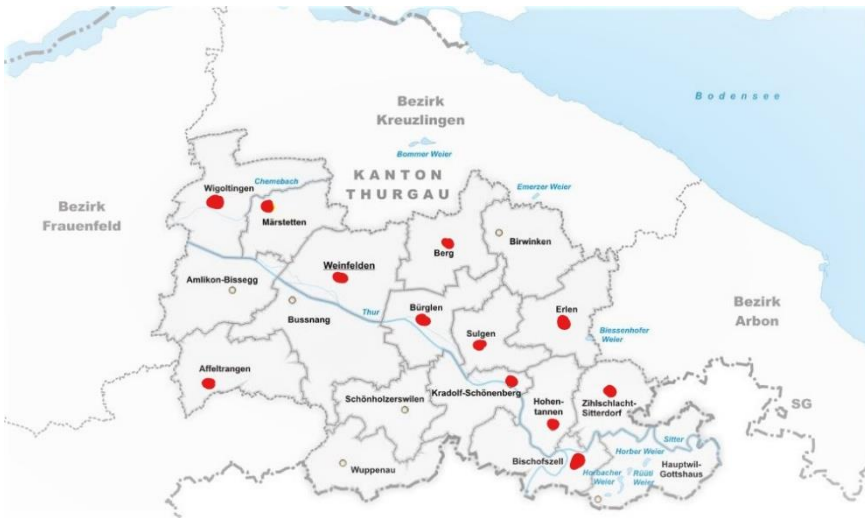

**Weinfelden kistérség beilleszkedést segítő egyesülete  
támogató községei**

Affeltrangen	Kradolf-Schönenberg
Berg	Märstetten
Bischofszell	Sulgen
Bürglen	Weinfelden
Erlen	Wigoltingen
Hauptwil-Gottshaus	Zihlschlacht-Sitterdorf
Hohentannen	

## Üdvözljük Weinfelden kistérségben

Őn nemrég költözött Weinfelden kistérségi településünkre és hosszabb ideig – talán örökre – Svájcban fog élni. Ebből az alkalomból szeretettel köszöntjük.

Új otthonába érkezve a kezdetekhez és a beilleszkedéshez többféle lehetőséggel állunk rendelkezésére. A weinfeldeni „Kompetenzzentrum für Integration“ szívesen látja egy kötetlen beszélgetésre, ahol megismerheti különböző szolgáltatásainkat.